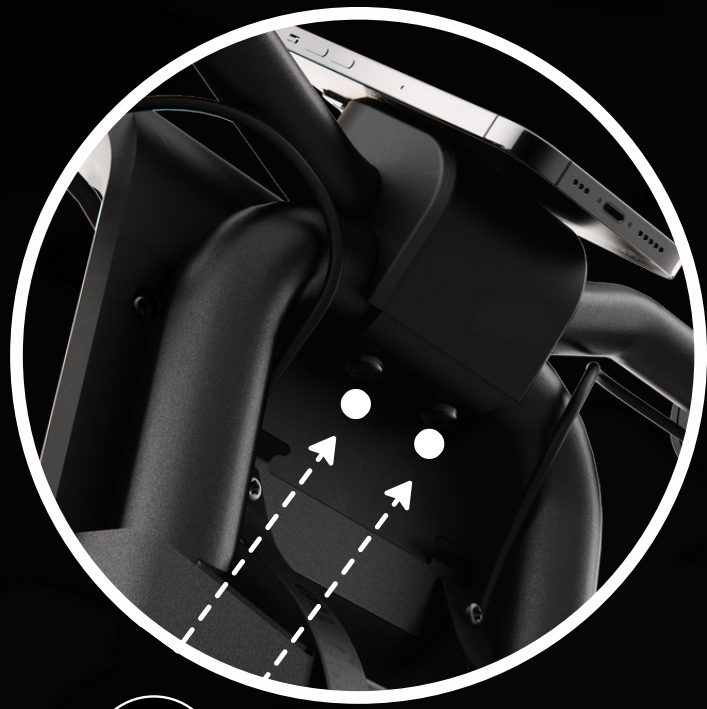

A black and white photograph showing a hand holding a black, textured cylindrical object, likely a car air vent. The object has several small, white, oval-shaped indentations along its length. The hand is positioned on the right side of the frame, with the thumb and index finger gripping the object. In the background, other similar cylindrical objects are visible, some with water droplets on their surfaces. The overall scene suggests a product demonstration or assembly process.

Accessoire

Plume Extend

Support de téléphone (en option)

Plaque métallique fournie avec le support Extend

P Support uniquement compatible avec la Plume Allure

Visser les 2 vis fournies avec le support en dessous du guidon de la Plume Allure, puis poser la plaque métallique au dos de votre téléphone. Elle peut également être collée sur une coque (adhésif fourni).